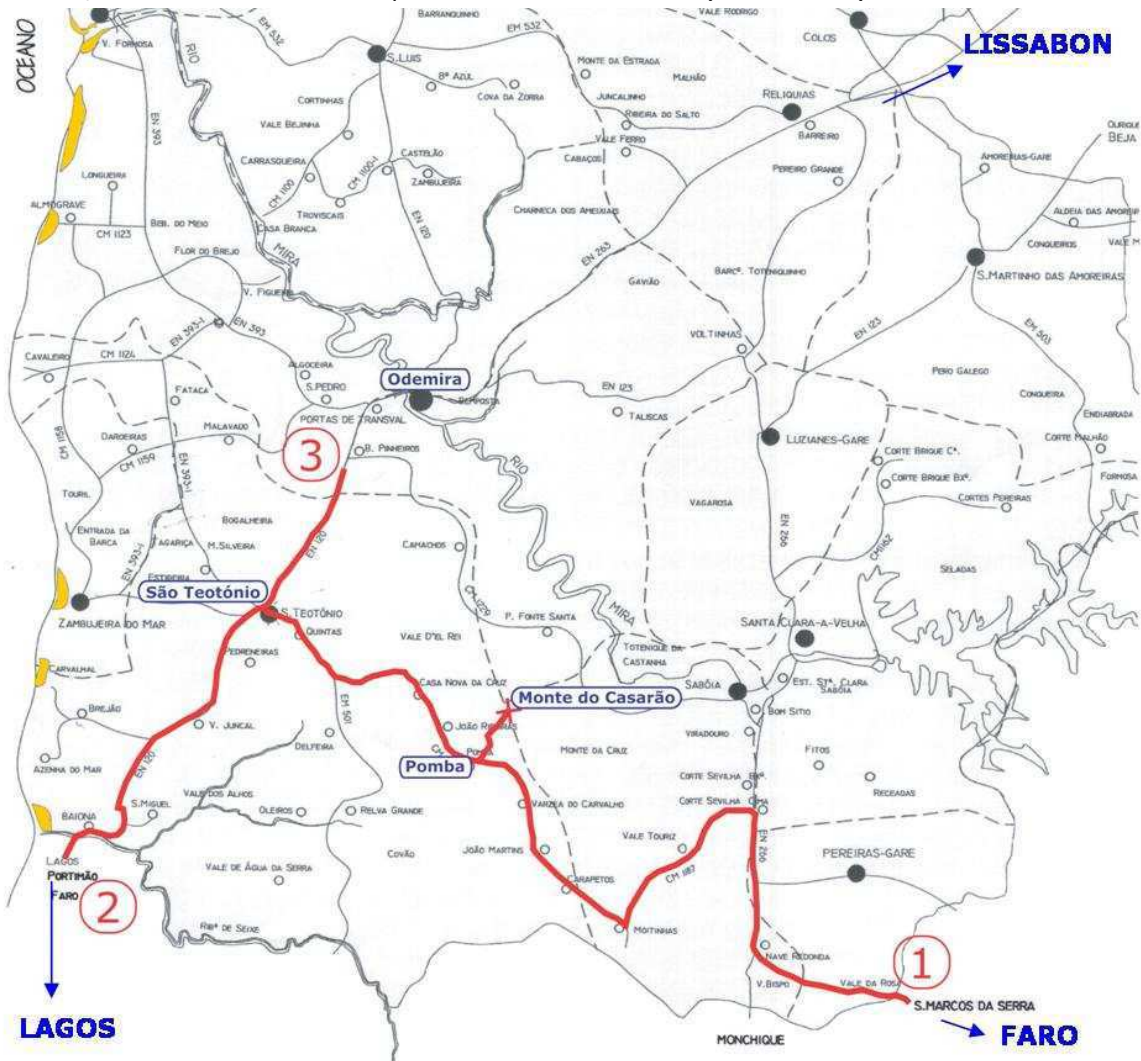

MONTE DO CASARÃO

cottages in Portugal

Voor de afslag Pomba
Voor Monte do Casarão

W 8°36' 25"; N 37°28' 15"
W 8°35' 57"; N 37°29' 35"

ROUTEBSCHRIJVING 2 (VANAF LAGOS)

1. vanaf Lagos richting Odemira (wegnummer N 120) ca. 60 km. volgen
2. op rotonde bij São Teotónio rechtdoor
3. bij stoplichten (2x) rechtdoor
4. bij afslag São Teotónio (N 120-2) scherp naar rechts
5. na 900 m naar links (afslag Saboia, Casa Nova da Cruz)
6. na 1.900 meter naar links (afslag Saboia, Casa Nova da Cruz): **opgelet! deze afslag wordt vaak gemist!**
7. na 9 km links onverharde weg op (bij bordje Pomba)
8. onverharde weg volgen
9. na 2,6 km rechtdoor heuvel op naar Monte do Casarão (doel bereikt)